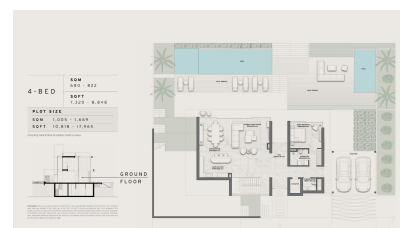

4 Schlafzimmer Villa in Benahavís

Ref: SP0408

4.417.580

€

Inmobilienart : Villa

Wohnort : Benahavís

Schlafzimmer : 4

Badezimmer : 5

Schwimmbad : Privat

Bau Fläche : 733 m²

Grund : 1215 m²

✓ Garten

✓ Terrasse

✓ Zentralheizung

✓ Solarium

✓ Aufzug