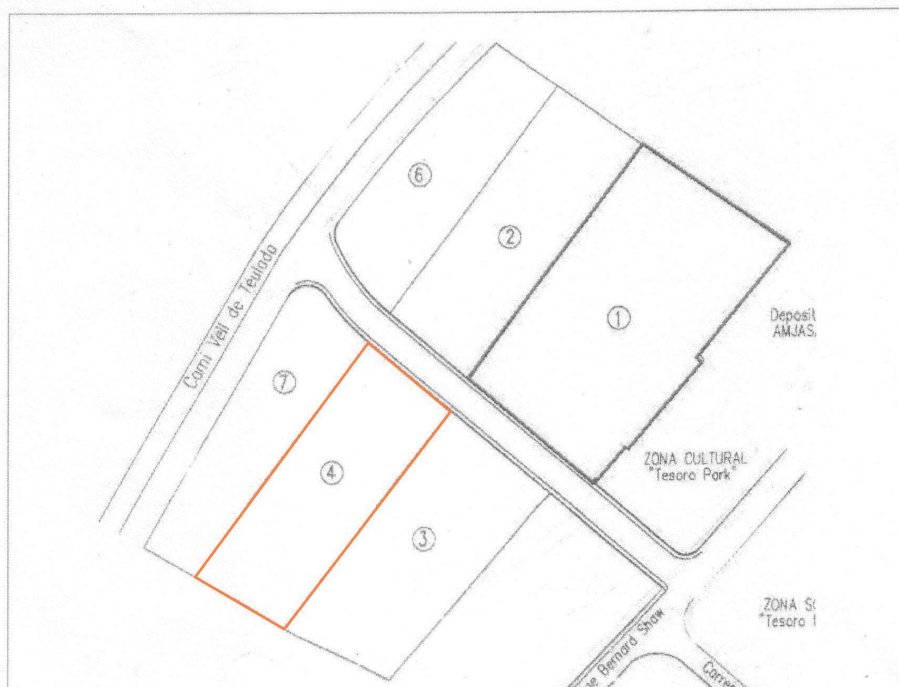

## 0 Schlafzimmer Grundstück in Javea

Ref: MLSC9023643

245.000€

LLUCA:

**Inmobilienart :** Grundstück

**Grund :** 1500 m<sup>2</sup>

**Wohnort :** Javea

**Schlafzimmer :** 0

**Badezimmer :** 0

Grundstück Nr. 4 zum Verkauf zum Verkauf in Javea, mit freiem Blick, fertig zu bauen , 1500m<sup>2</sup> , gute Zufahrt, Strom und Wasser.