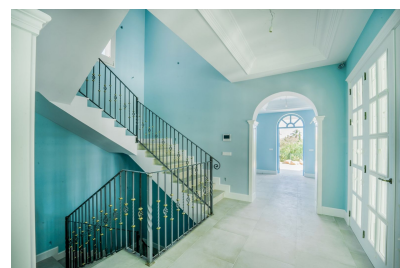

Immobilienart : Villa

Wohnort : Benahavís

Schlafzimmer : 6

Badezimmer : 7

Bau Fläche : 860 m²

Grund : 4500 m²

✓ Untergeschoss

✓ Gymnasium

✓ Sauna

✓ Terrasse

✓ Klimaanlage

✓ Grill

Diese auf einem Berg erbaute Villa ist von der wunderschönen Landschaft Benahavis und einer ländlichen, friedlichen Atmosphäre umgeben. Es befindet sich in Reichweite eines Fünf-Sterne-Marbella Club Golf Resorts und seiner luxuriösen Annehmlichkeiten. Die Entwicklung zeichnet sich durch ein elegantes, aristokratisches Äußeres aus, das durch den traditionellen andalusischen Stil ergänzt wird. Die Villa ist nach Süden ausgerichtet und bietet einen atemberaubenden Panoramablick auf das Mittelmeer, die wunderschöne Landschaft, die andalusischen Berge und weitläufige Golfplätze. Das Anwesen ist nur 15 Minuten von Marbella und 10 Minuten von Puerto Banús entfernt. Die Villa befindet sich auf einem 4.500 m² großen Grundstück mit üppigen grünen Gärten, einem Swimmingpool und Sonnenkollektoren, die das Haus mit Strom versorgen. Im Erdgeschoss befinden sich außerdem zwei überdachte Terrassen, die als Lounge-Bereiche oder als Grillzone genutzt werden können. Das Innere des Hauses zeichnet sich durch ein elegantes Design aus, das sorgfältig auf alle Räume verteilt ist. Im Erdgeschoss finden Sie ein geräumiges Wohnzimmer, daneben befinden sich das Esszimmer und die Küche, die auch Zugang zu den überdachten Terrassen haben. Darüber hinaus beherbergt das Erdgeschoss ein Büro, ein Fitnessstudio und ein türkisches Bad. Auf der zweiten Etage finden Sie vier separate Schlafzimmer, jedes mit eigenem Bad. Und im Untergeschoss befinden sich Unterhaltungsbereiche – ein großes Spielzimmer und ein separater Kinoraum.