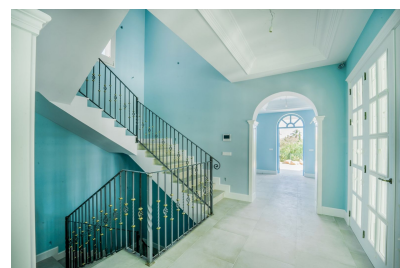

Immobilienart : Villa

Wohnort : Benahavís

Schlafzimmer : 6

Badezimmer : 7

Bau Fläche : 860 m²

Grund : 4500 m²

✓ Untergeschoss

✓ Terrasse

✓ Gymnasium

✓ Klimaanlage

✓ Sauna

✓ Grill

Diese auf einem Berg erbaute Villa ist von der wunderschönen Landschaft Benahavis und einer ländlichen, friedlichen Atmosphäre umgeben. Es befindet sich in Reichweite eines Fünf-Sterne-Marbella Club Golf Resorts und seiner luxuriösen Annehmlichkeiten. Die Entwicklung zeichnet sich durch ein elegantes, aristokratisches Äußeres aus, das durch den traditionellen andalusischen Stil ergänzt wird. Die Villa ist nach Süden ausgerichtet und bietet einen atemberaubenden Panoramablick auf das Mittelmeer, die wunderschöne Landschaft, die andalusischen Berge und weitläufige Golfplätze. Das Anwesen ist nur 15 Minuten von Marbella und 10 Minuten von Puerto Banús entfernt. Die Villa befindet sich auf einem 4.500 m² großen Grundstück mit üppigen grünen Gärten, einem Swimmingpool und Sonnenkollektoren, die das Haus mit Strom versorgen. Im Erdgeschoss befinden sich außerdem zwei überdachte Terrassen, die als Lounge-Bereiche oder als Grillzone genutzt werden können. Das Innere des Hauses zeichnet sich durch ein elegantes Design aus, das sorgfältig auf alle Räume verteilt ist. Im Erdgeschoss finden Sie ein geräumiges Wohnzimmer, daneben befinden sich das Esszimmer und die Küche, die auch Zugang zu den überdachten Terrassen haben. Darüber hinaus beherbergt das Erdgeschoss ein Büro, ein Fitnessstudio und ein türkisches Bad. Auf der zweiten Etage finden Sie vier separate Schlafzimmer, jedes mit eigenem Bad. Und im Untergeschoss befinden sich Unterhaltungsbereiche – ein großes Spielzimmer und ein separater Kinoraum.