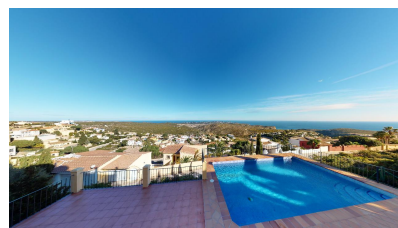

Inmobilienart : Villa

Wohnort : Benitachell

Schlafzimmer : 5

Badezimmer : 4

Schwimmbad : Ja

Bau Fläche : 300 m²

Grund : 800 m²

✓ Untergeschoss

✓ Terrasse

✓ Kamin

✓ Teilmöbliert

✓ Allzweckraum

✓ Grill