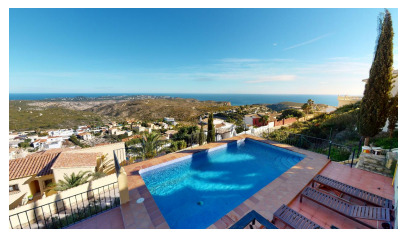

Inmobilienart : Villa

Wohnort : Benitachell

Schlafzimmer : 5

Badezimmer : 4

Schwimmbad : Ja

Bau Fläche : 300 m²

Grund : 800 m²

✓ Untergeschoss

✓ Terrasse

✓ Kamin

✓ Teilmöbliert

✓ Allzweckraum

✓ Grill