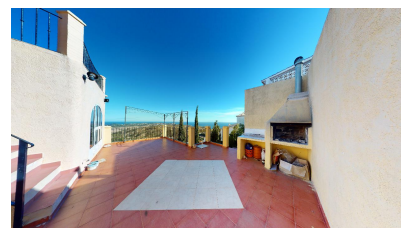

Inmobilienart : Villa

Wohnort : Benitachell

Schlafzimmer : 5

Badezimmer : 4

Schwimmbad : Ja

Bau Fläche : 300 m²

Grund : 800 m²

✓ Untergeschoss

✓ Terrasse

✓ Kamin

✓ Teilmöbliert

✓ Allzweckraum

✓ Grill