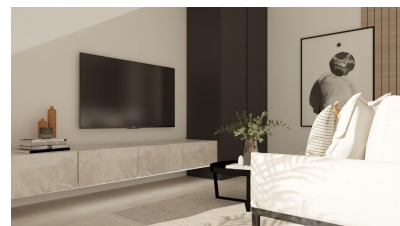

Inmobilienart : Bungalow

Schwimmbad : Gemeinschaft

Bau Fläche : 90 m²

Wohnort : Alhama de Murcia

Grund : 20 m²

Schlafzimmer : 3

Badezimmer : 2

✓ Garten

✓ Erste Strandlinie

✓ Terrasse

NEU GEBAUTE BUNGALOWWOHNUNGEN IN CONDADO DE ALHAMA GOLFPLATZ Exklusiver Neubaukomplex mit 18 Bungalowwohnungen in Condado de Alhama. Wunderschöne Bungalows mit 2 oder 3 Schlafzimmern und 2 Bädern, die mit Blick auf das Wohlbefinden und die Lebensqualität ihrer Bewohner entworfen wurden. Die Wohnanlage bietet geräumige Gemeinschaftsbereiche, darunter mehrere Gemeinschaftspools, von denen einer beheizt ist, wo Sie Momente der Entspannung und des Vergnügens genießen können. Darüber hinaus verfügt die Anlage über Grünflächen, die zum Spaziergehen und Genießen der Umgebung einladen, sowie über Parkplätze, die den Bewohnern zur Verfügung stehen. Die Bungalows im Erdgeschoss verfügen über 3 Schlafzimmer und großzügige Gärten, die ideal sind, um Zeit im Freien zu verbringen und Treffen mit Familie und Freunden zu organisieren. Die Bungalows in den oberen Stockwerken verfügen über 2 Schlafzimmer und eine geräumige Sonnenterrasse, von der aus man das Sonnenlicht und die Aussicht auf die natürliche Umgebung genießen kann. Condado de Alhama Golf Resort ist ein fantastisches Golfresort mit zahlreichen Einrichtungen und Dienstleistungen. Ein Einkaufszentrum, ein Sportzentrum, eine Vielzahl von Bars und Restaurants, Supermärkte und über 25 Gemeinschaftspools und Gärten. Condado de Alhama Golf Resort verfügt über einen eigenen, von Jack Nicklaus entworfenen Golfplatz und ist nur 15 Minuten von den schönen Stränden von Bolnuevo und Mazarron entfernt. Mazarron hat mehr als 35 km Küste, von denen ein Großteil unberührte Küste ist. Zahlreiche Strände in der Bucht von Mazarron wurden für ihre Qualität mit der Blauen Flagge ausgezeichnet. Das Condado de Alhama Golf Resort ist nur 20 Minuten vom neuen internationalen Flughafen Corvera entfernt.