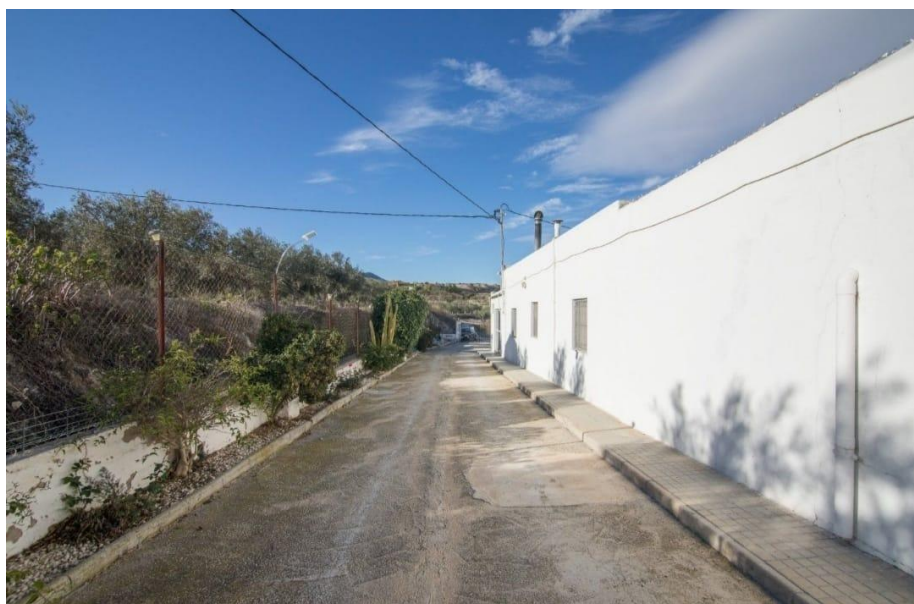

## 2 Schlafzimmer Finca in Elche

Ref: MLSC2535263

180.233€

**Inmobilienart :** Finca

**Schwimmbad :** Privat

**Grund :** 14000 m<sup>2</sup>

**Wohnort :** Elche

**Schlafzimmer :** 2